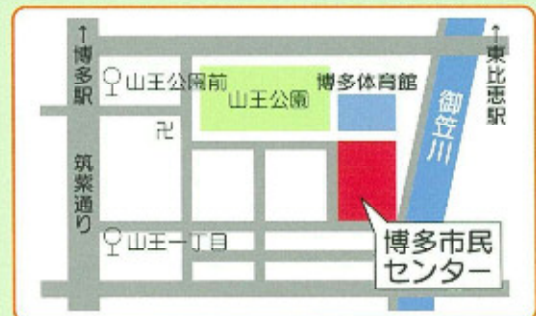

- 西鉄バス……「山王公園前」「山王丁目」下車 すぐ
- JR ……………「博多駅」下車、博多バスターミナルからバスをご利用ください。
- 市営地下鉄…「東比恵駅」下車 徒歩15分

問合せ先

福岡市立 博多市民センター

〒812-0015 福岡市博多区山王1丁目13番10号 TEL 472-5991 FAX 472-5952